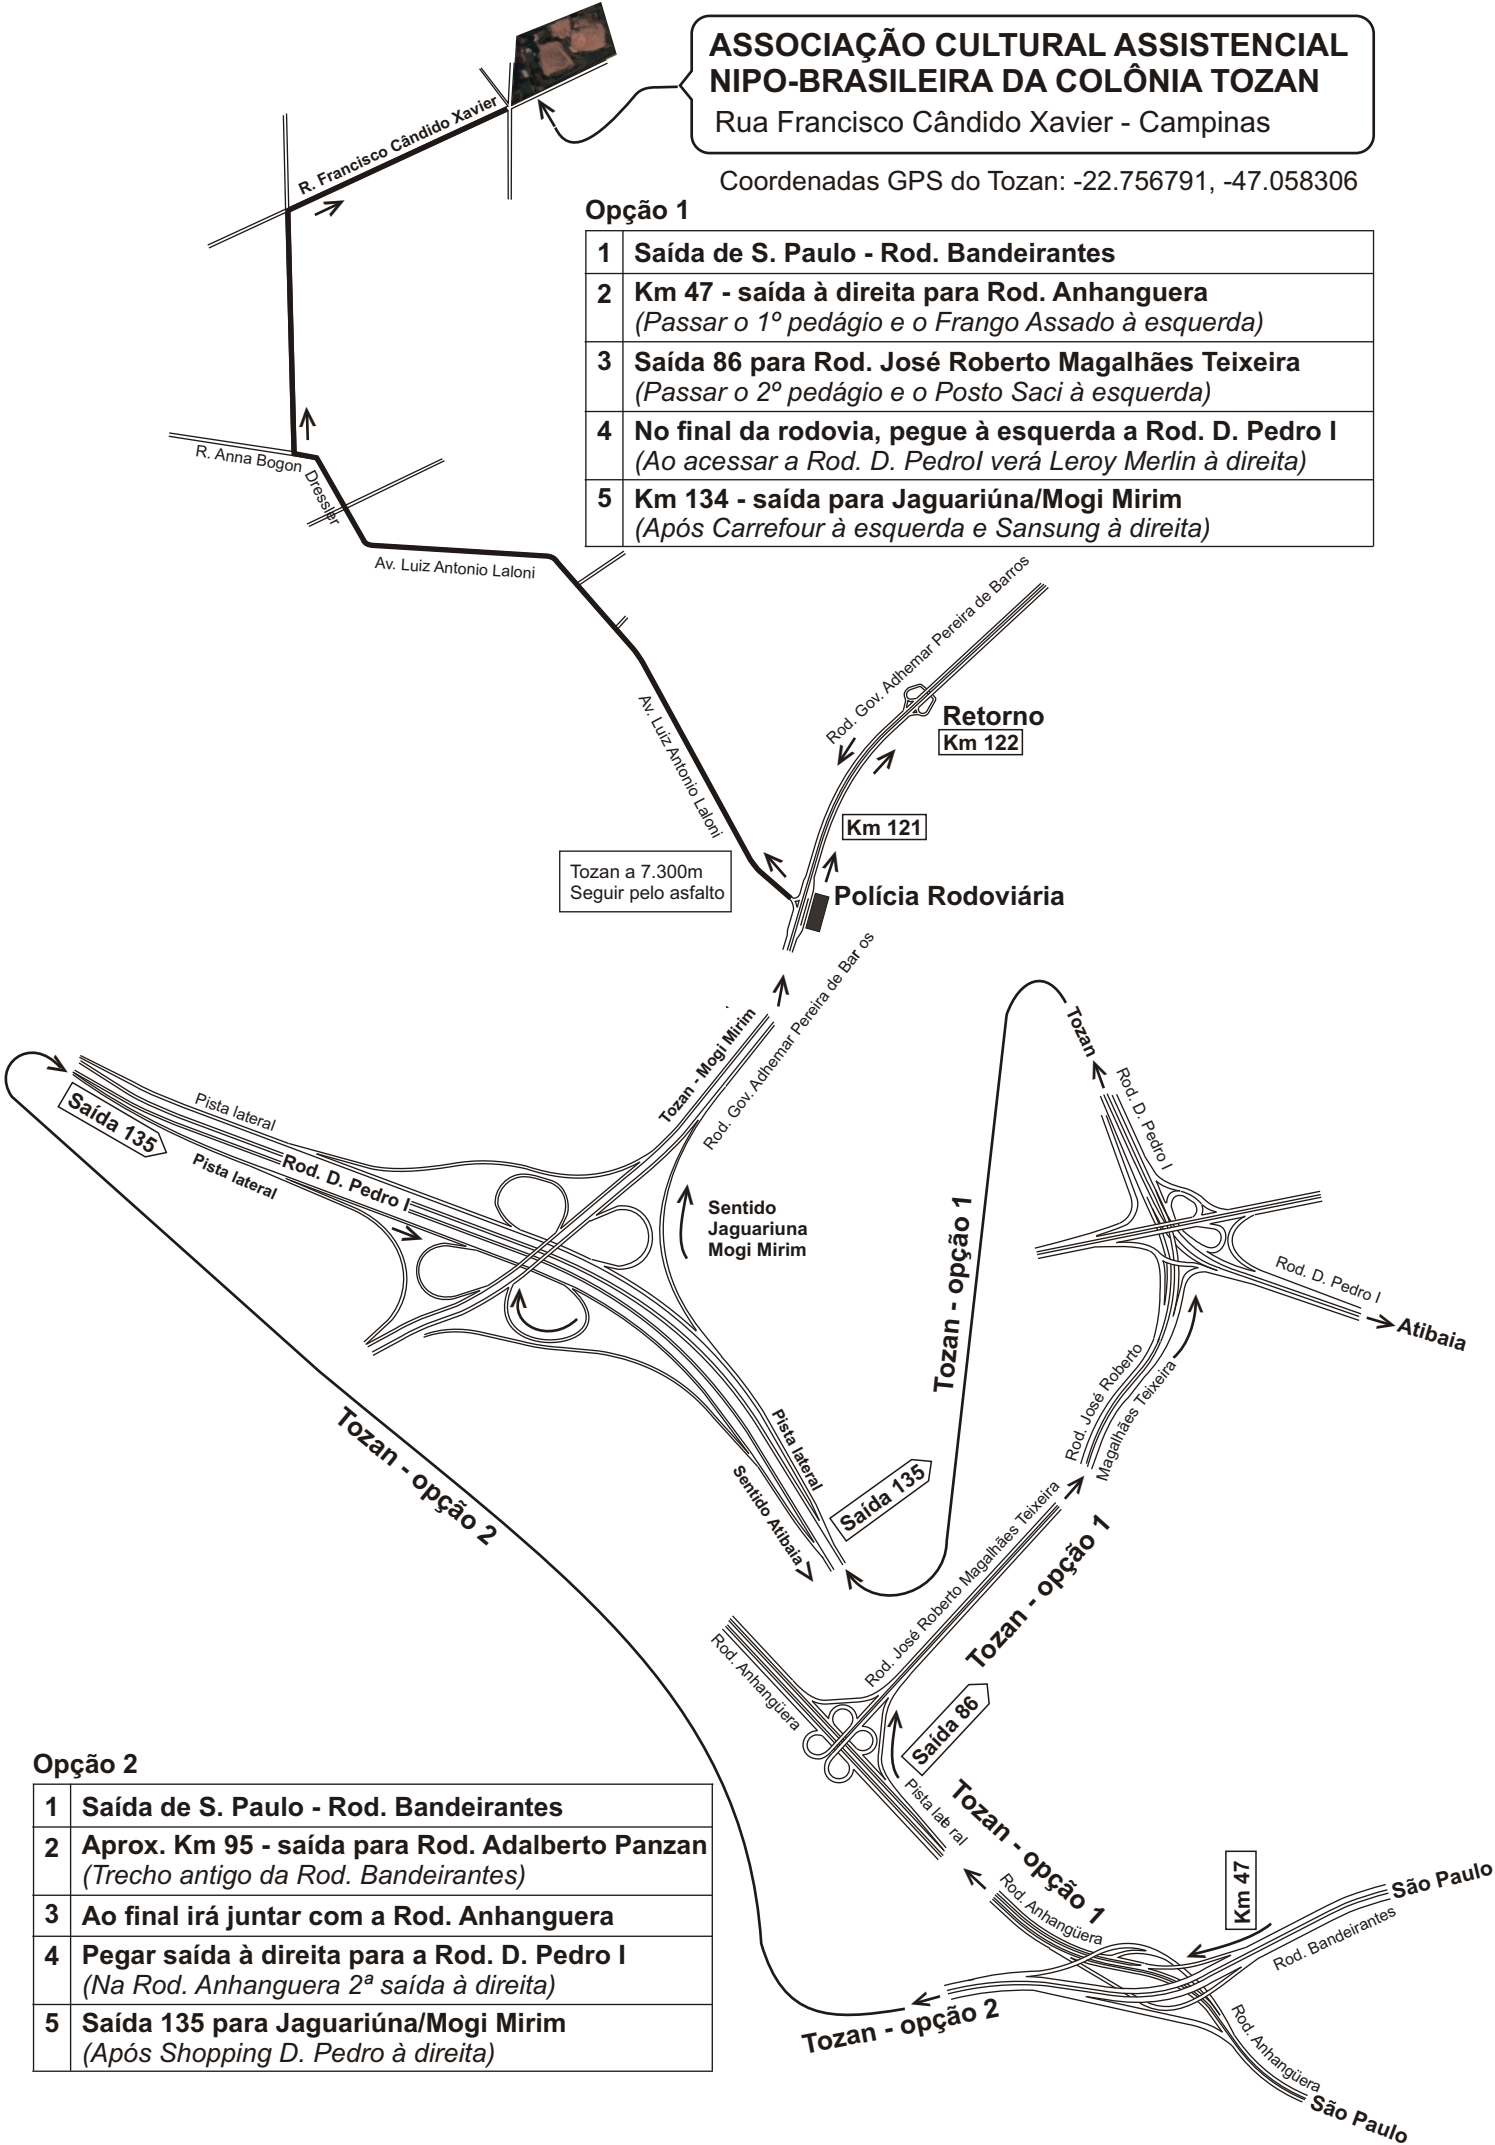

ASSOCIAÇÃO CULTURAL ASSISTENCIAL NIPO-BRASILEIRA DA COLÔNIA TOZAN
 Rua Francisco Cândido Xavier - Campinas

Coordenadas GPS do Tozan: -22.756791, -47.058306

Opção 1

1	Saída de S. Paulo - Rod. Bandeirantes
2	Km 47 - saída à direita para Rod. Anhangüera (Passar o 1º pedágio e o Frango Assado à esquerda)
3	Saída 86 para Rod. José Roberto Magalhães Teixeira (Passar o 2º pedágio e o Posto Saci à esquerda)
4	No final da rodovia, pegue à esquerda a Rod. D. Pedro I (Ao acessar a Rod. D. Pedro I verá Leroy Merlin à direita)
5	Km 134 - saída para Jaguariúna/Mogi Mirim (Após Carrefour à esquerda e Sansung à direita)

Tozan a 7.300m
Seguir pelo asfalto

Opção 2

1	Saída de S. Paulo - Rod. Bandeirantes
2	Aprox. Km 95 - saída para Rod. Adalberto Panzan (Trecho antigo da Rod. Bandeirantes)
3	Ao final irá juntar com a Rod. Anhangüera
4	Pegar saída à direita para a Rod. D. Pedro I (Na Rod. Anhangüera 2ª saída à direita)
5	Saída 135 para Jaguariúna/Mogi Mirim (Após Shopping D. Pedro à direita)